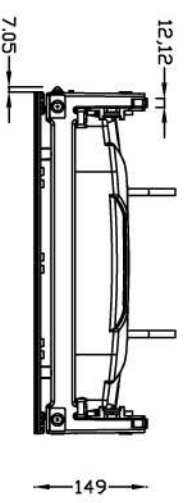

Vue de face

Vue de côté

Vue arrière

Vue de dessus

ILITE 06XP

BARCO

ledbox  
Tél: +33 1 55 22 60 60  
Fax: +33 1 48 69 13 51  
www.ledbox.fr

Imprimer au format A3  
pour obtenir le dessin à l'échelle

mm  
ech:1/10