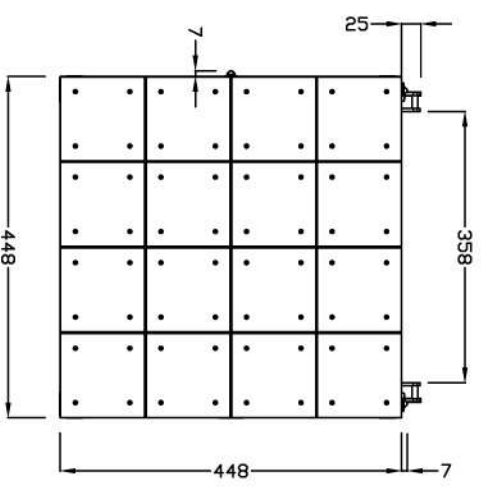

Vue de face

Vue de côté

Vue arrière

Vue de dessus

ILITE 06XP

BARCO

ledbox  
Tél: +33 1 55 22 60 60  
Fax: +33 1 48 69 13 51  
www.ledbox.fr

Imprimer au format A3  
pour obtenir le dessin à l'échelle

mm  
ech:1/10