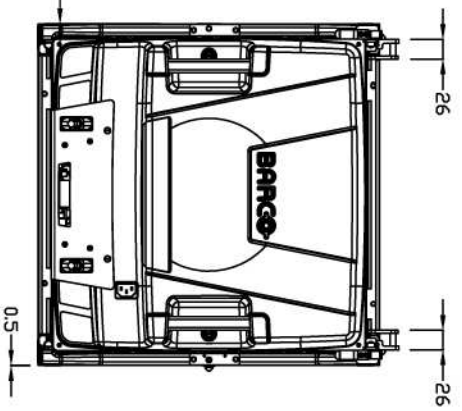

Vue de face

Vue de côté

Vue arrière

Vue de dessus

ILITE 06XP

BARCO

ledbox  
Tél: +33 1 55 22 60 60  
Fax: +33 1 48 69 13 51  
www.ledbox.fr

Imprimer au format A3  
pour obtenir le dessin à l'échelle

mm  
ech:1/10