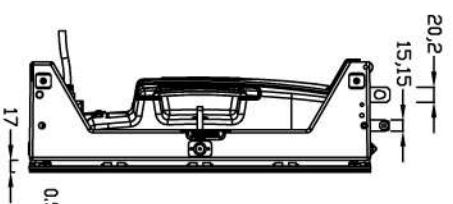

Vue de face

Vue de côté

Vue arrière

Vue de dessus

ILITE 06XP

BARCO

ledbox  
Tél: +33 1 55 22 60 60  
Fax: +33 1 48 69 13 51  
www.ledbox.fr

Imprimer au format A3  
pour obtenir le dessin à l'échelle

mm  
ech:1/10